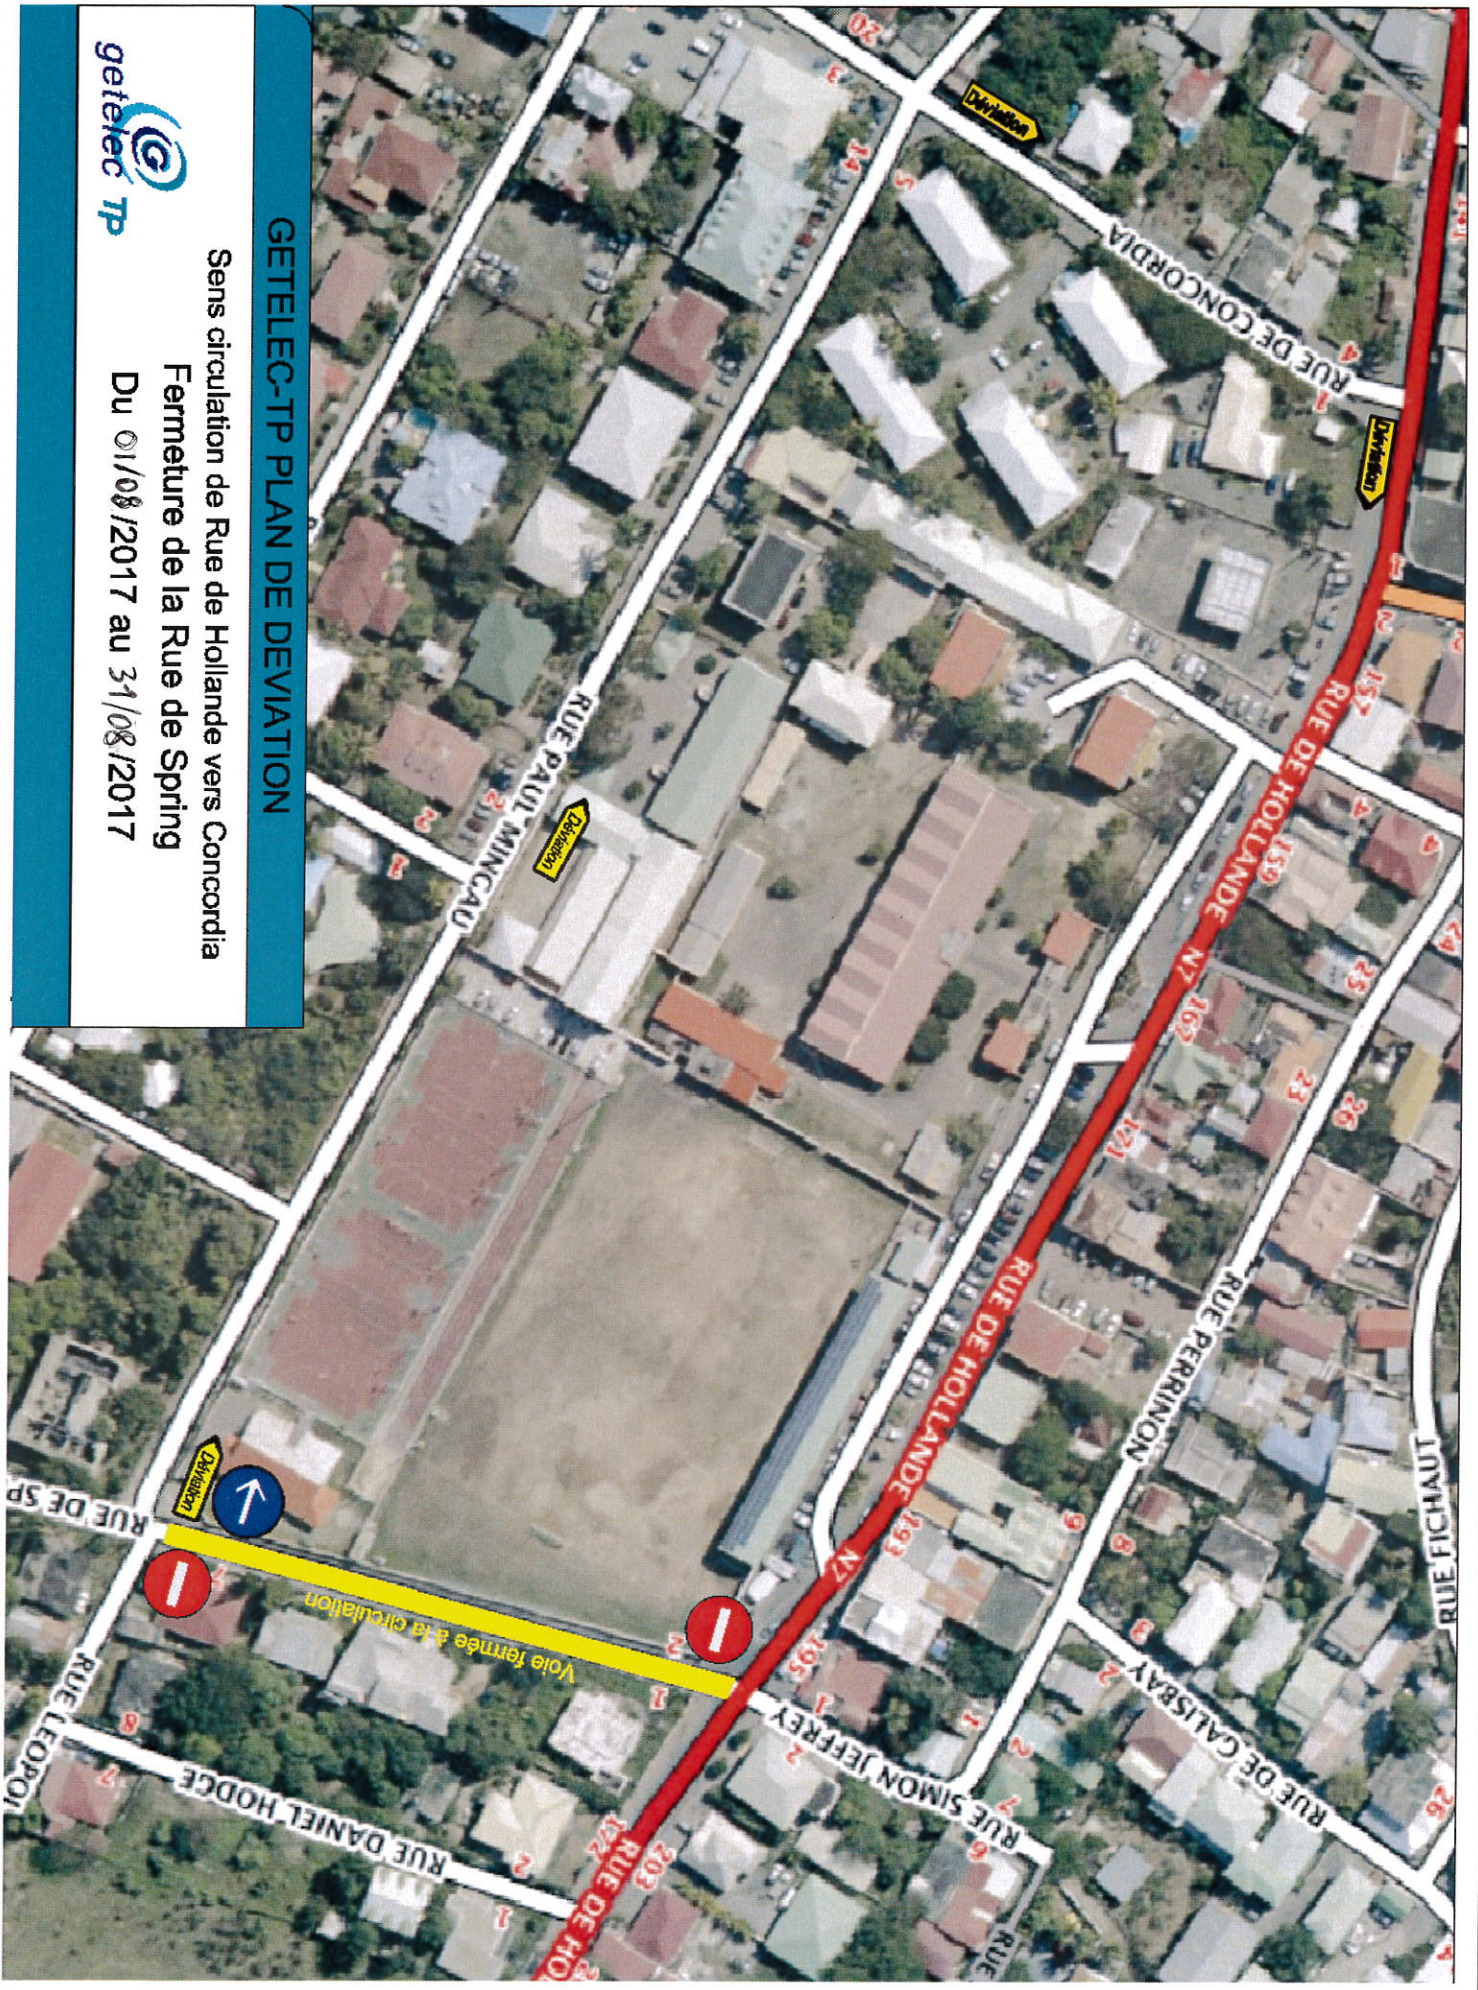

**GETELEEC-TP PLAN DE DEVIATION**

Sens circulation de Concordia vers Rue de Hollande

Fermeture de la Rue de Spring

Du 01/08/2017 au 31/08/2017

**GETELEC-TP PLAN DE DEVIATION**

Sens circulation de Rue de Hollande vers Concordia

Fermeture de la Rue de Spring

Du 01/08/2017 au 31/08/2017